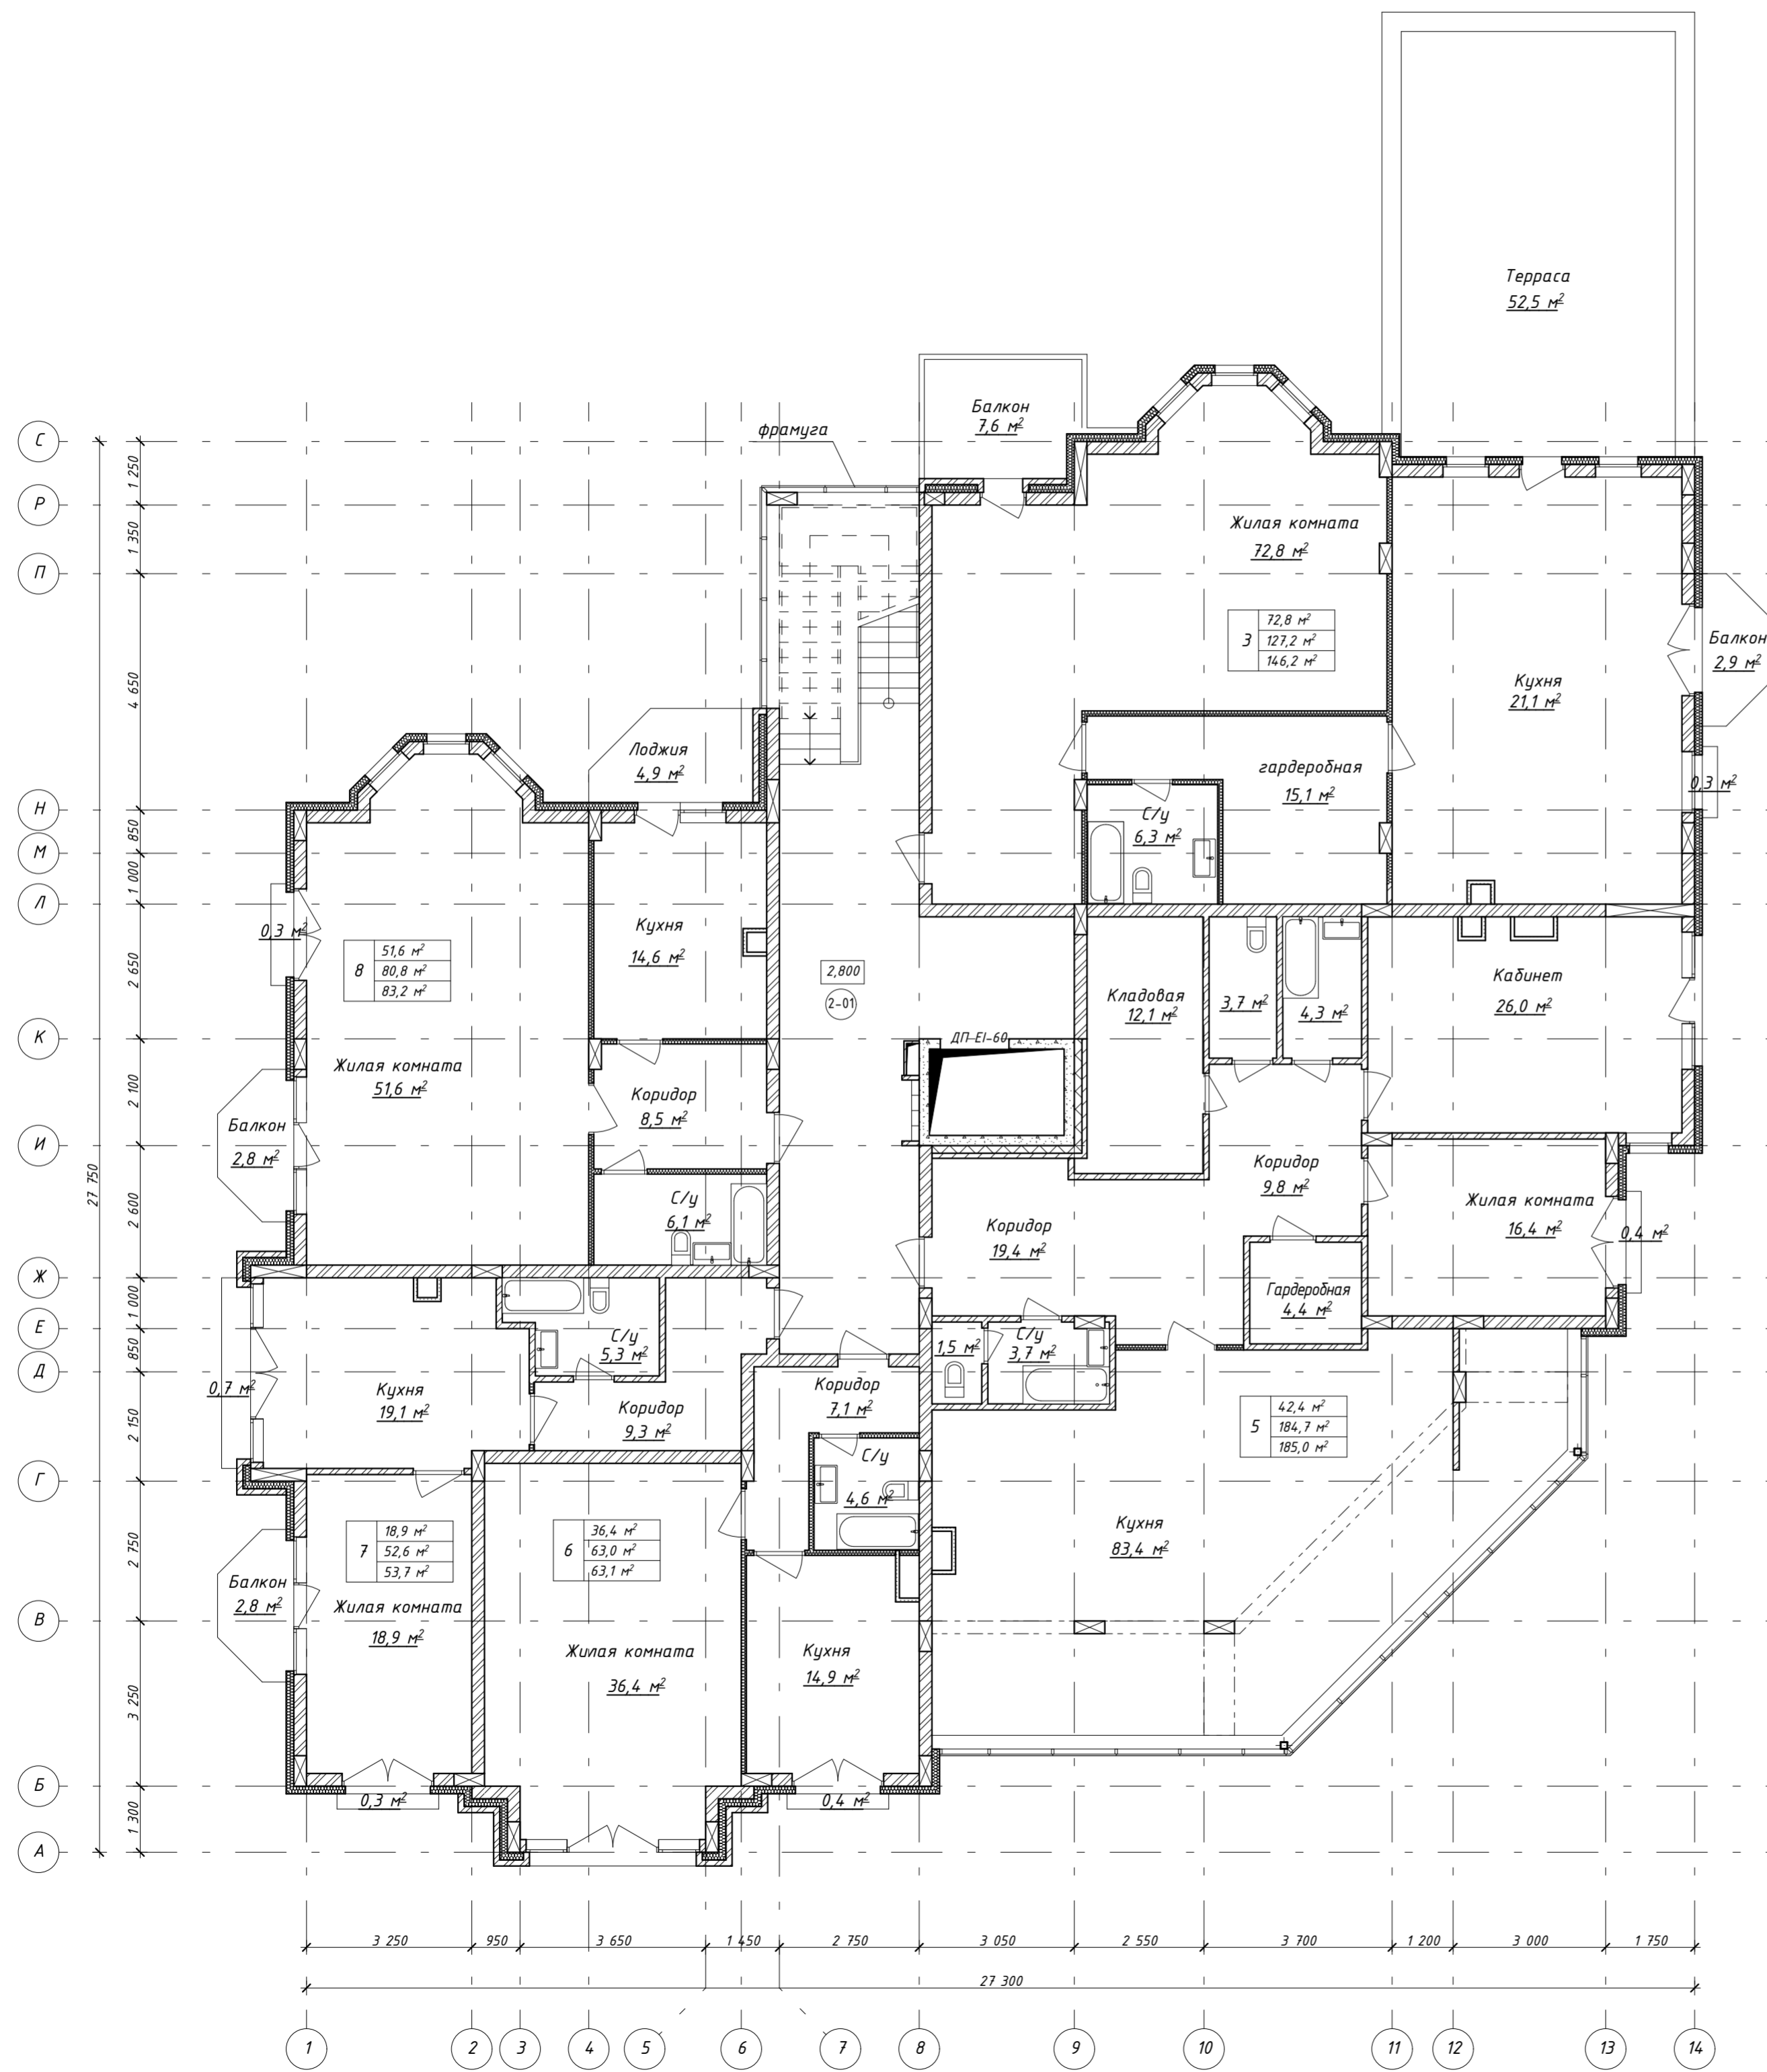

План этажа на отм. +2,800;
М 1:100

№	Наименование	Площадь	Кат.
2-01	Лестничная клетка	32,6	
	Квартира 3	146,2	
	Квартира 5	185,0	
	Квартира 6	63,1	
	Квартира 7	53,7	
	Квартира 8	83,2	
	Всего:	568,9	

MIR ARCHITECTS Данный чертеж не подлежит размножению или передаче другим лицам без письменного согласия Архитектурной мастерской "MIR.Architects"

					165-2014-AP				
					Владимирская обл, МО г Владимир (городской округ), г Владимир, ул Сакко и Ванцетти, 26				
Изм.	Колуч	Лист	Н.док.	Подп.	Дата				
Разраб.						Многоквартирный одноквартирный жилой дом с встроенными объектами розничной торговли	Стадия	Лист	Листов
							П		
Н.контр.						План этажа на отм. +2,800; М 1:100	ИП Миряшев П.Н.		
ГАП	Бабаков М.В.								